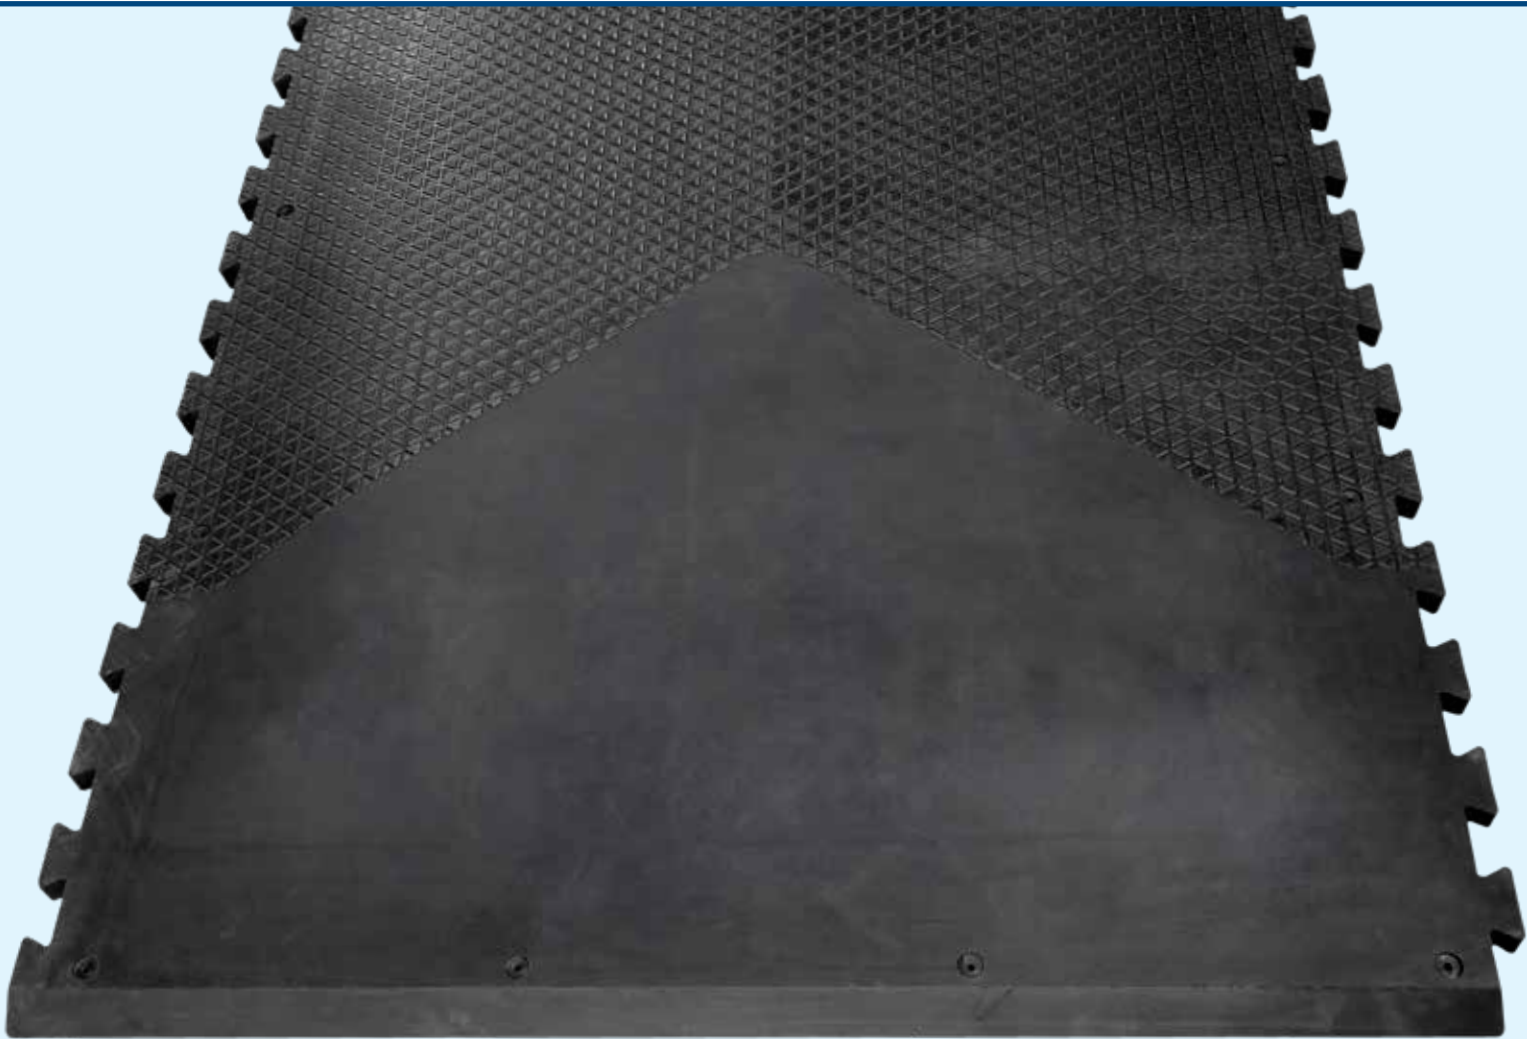

DeLaval premium stalmat RM37F

Een mat met het comfort van een matras

We hebben twee typen matten in de stal, maar de RM37F heeft de voorkeur van mijn koeien. De mat is zeer comfortabel voor hen, het heeft een goede grip en ze vinden het gemakkelijk om in de box te gaan liggen en op te staan. Ook is de mat gemakkelijk schoon te maken.

DeLaval premium stalmat RM37F

Eenvoudige installatie zonder afbreuk aan het koecomfort

Met zijn geïntegreerde 25mm foamlaag onder de mat, biedt de RM37F een hoge compressie en comfort voor koeien in loopstallen. De premium stalmat heeft aan twee zijden in elkaar grijpende tanden, wat zorgt voor een naadloze verbinding en een eenvoudige installatie.

Het foam is in de fabriek met folie omwikkeld en wordt bij de installatie onder de mat geschoven. De mat wordt geleverd met 11 spijkerpluggen en voorgeboorde gaten. Met een tussenstuk kunt u de mat aanpassen aan verschillende ligboxbreedtes. RM37F heeft een effen en schuin profiel aan de achterzijde voor een goede afwatering en reiniging.

Een 25 mm in folie omwikkelde foamlaag onder het gehele rustvlak, zorgt voor een hoge compressie en comfort voor de koe.

Voordelen

- Hoog koecomfort en -welzijn
- Naadloos
- Het met folie omwikkelde foam zorgt voor duurzaamheid en stevigheid
- Gemakkelijk schoon te houden
- De doe-het-zelf installatie maakt de installatie gemakkelijk in vergelijking met een rol of een matras