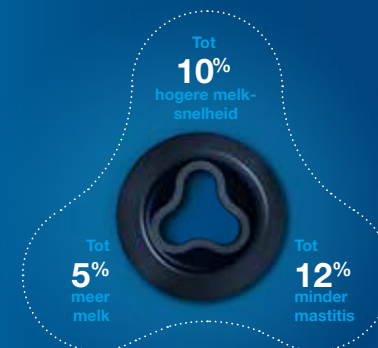

## DeLaval stalmatrassen

Als koeien comfortabel liggen worden de klauwen ontlast en wordt er meer melk geproduceerd. Elk uur extra liggen betaalt zich uit. Informeer naar de mogelijkheden!

- Hygiënisch
- Comfortabel
- Goede grip
- Duurzaam

## DeLaval Clover™ tepelvoering

- Een hogere melksnelheid
- Verbeterde uiergezondheid
- Hogere melkgift

Het unieke Clover™ ontwerp zorgt voor een beter en consistent contact met de speen en een verbeterde massage, waardoor de koe maximaal comfort ervaart tijdens het melken.